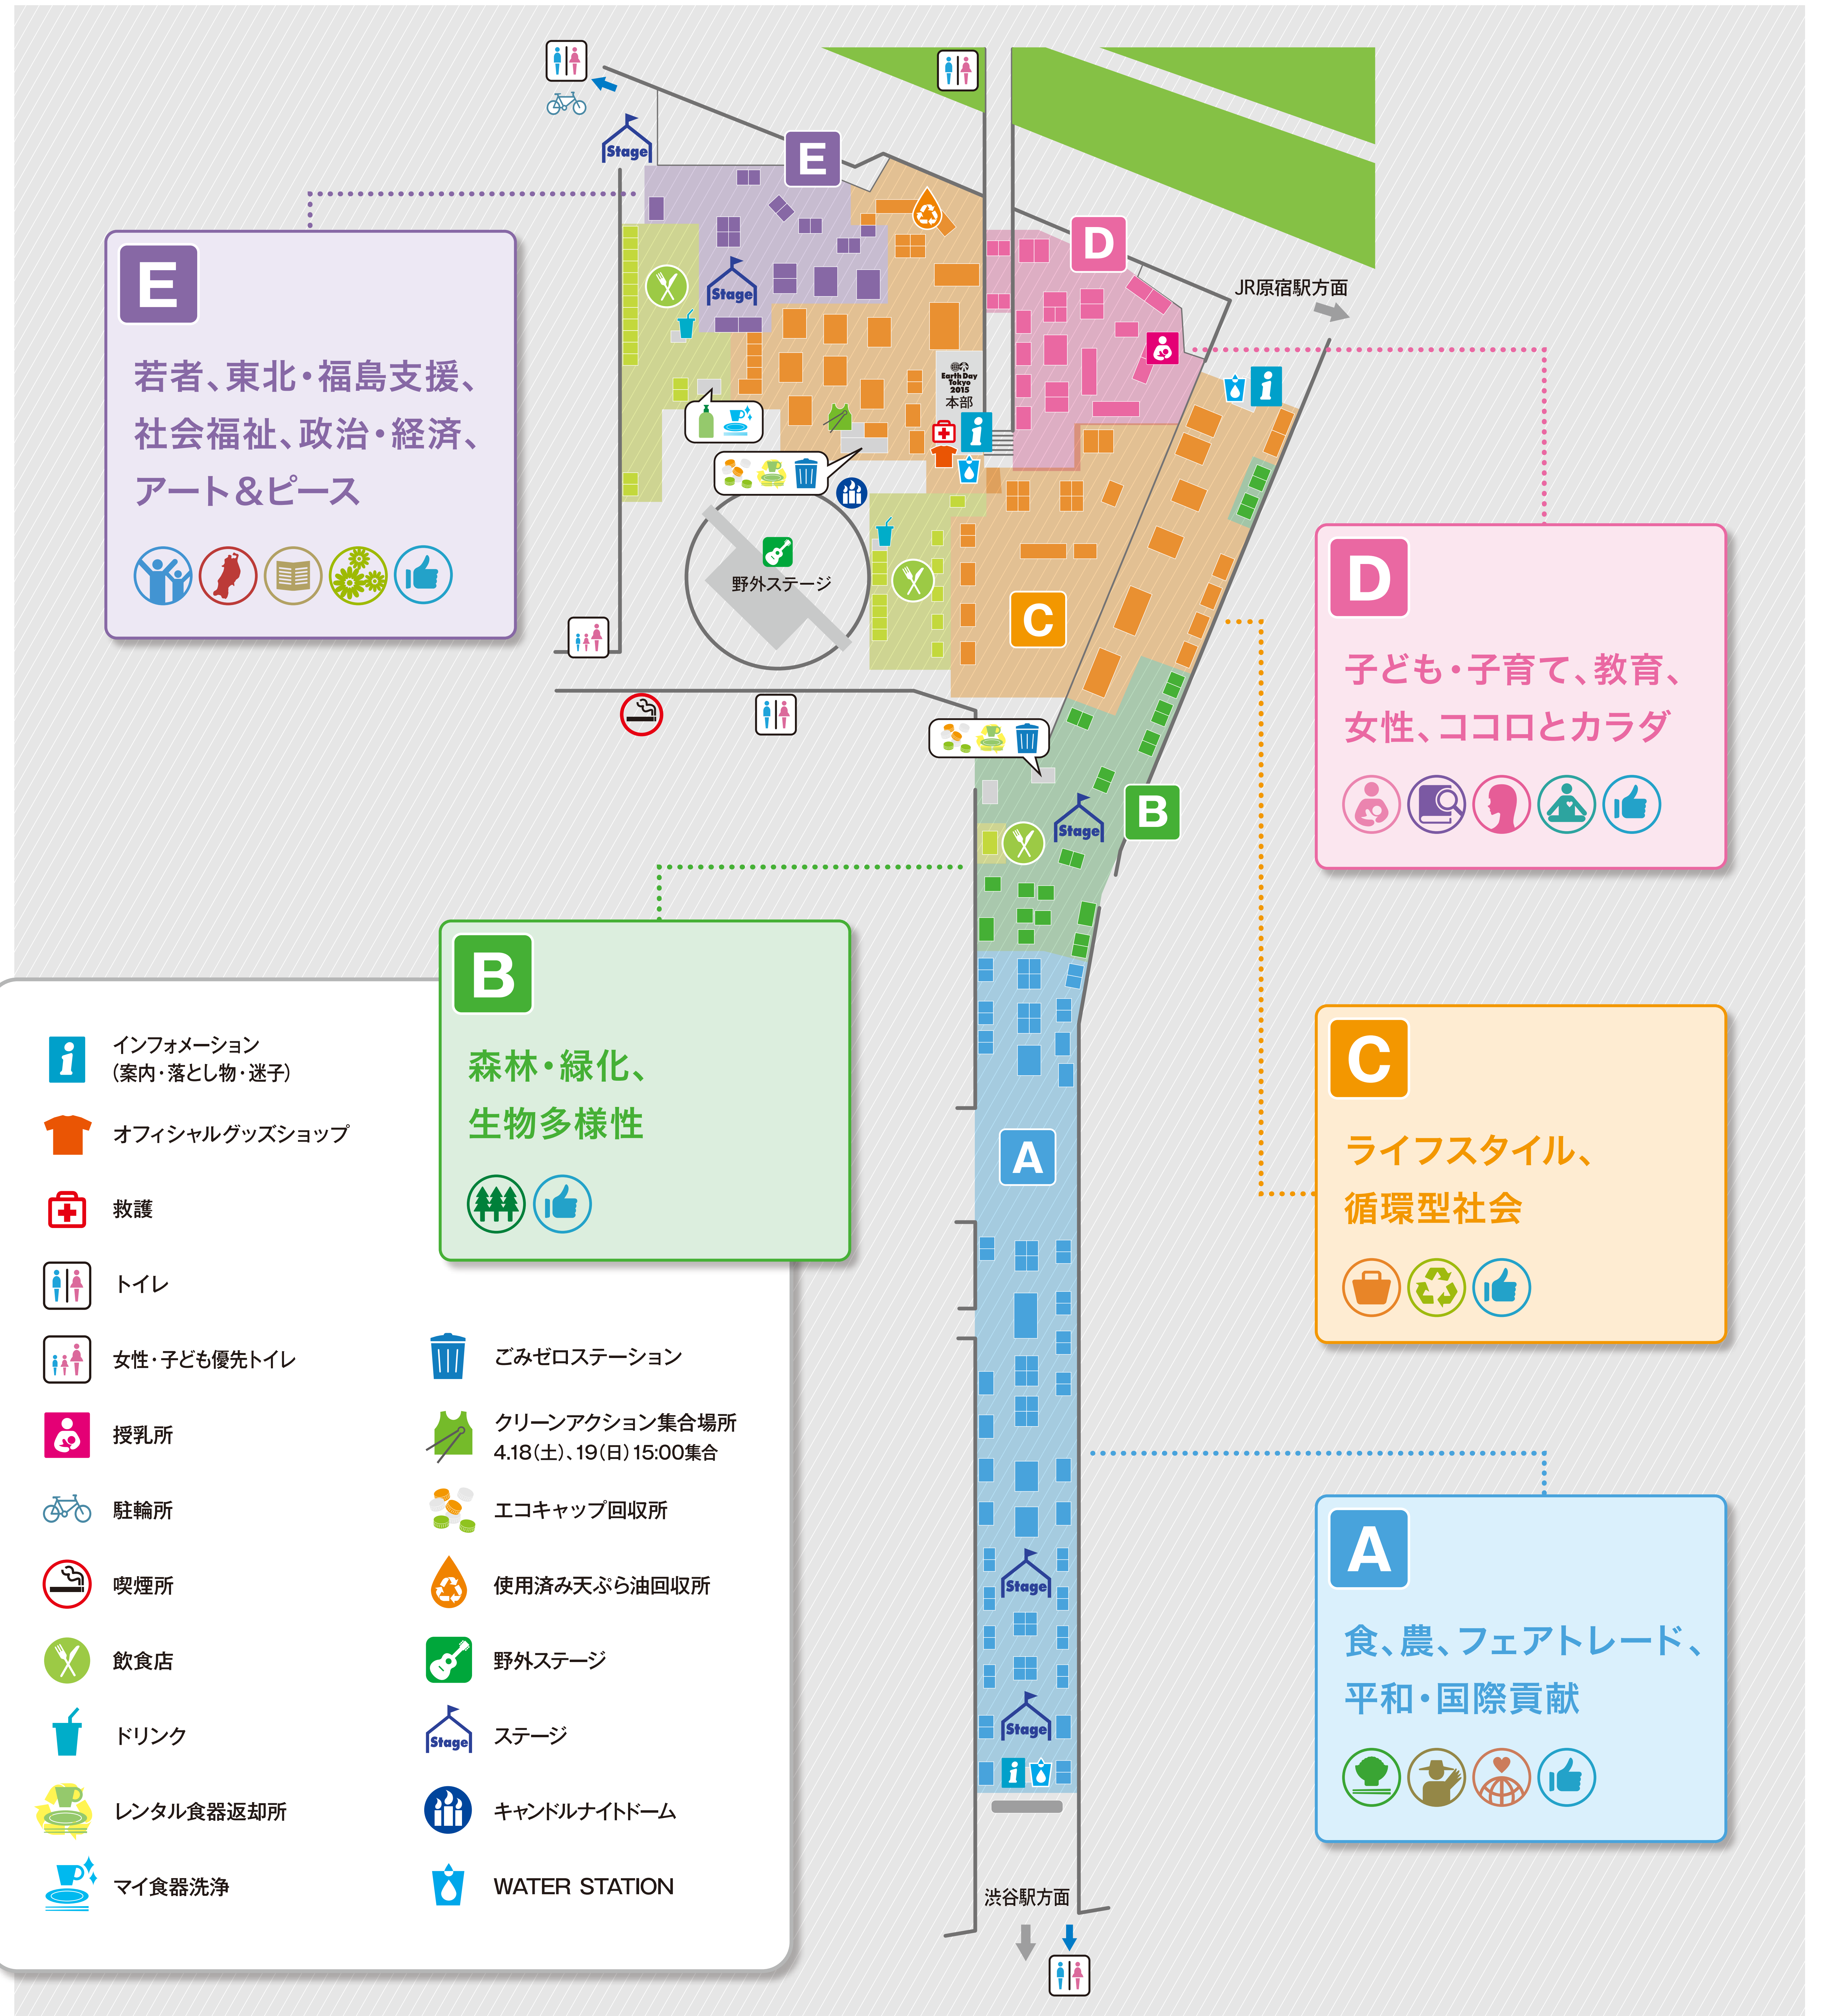

Earth Day Tokyo 2015

アースデイ東京2015

4月18日(土) 10:00~18:00 キャンドルナイト~20:30 / 4月19日(日) 10:00~18:00

E

若者、東北・福島支援、
社会福祉、政治・経済、
アート&ピース

D

子ども・子育て、教育、
女性、ココロとカラダ

B

森林・緑化、
生物多様性

C

ライフスタイル、
循環型社会

A

食、農、フェアトレード、
平和・国際貢献

- インフォメーション (案内・落とし物・迷子)
- オフィシャルグッズショップ
- 救護
- トイレ
- 女性・子ども優先トイレ
- 授乳所
- 駐輪所
- 喫煙所
- 飲食店
- ドリンク
- レンタル食器返却所
- マイ食器洗浄
- ごみゼロステーション
- クリーンアクション集合場所 4.18(土)、19(日) 15:00集合
- エコキャップ回収所
- 使用済み天ぷら油回収所
- 野外ステージ
- ステージ
- キャンドルナイトドーム
- WATER STATION