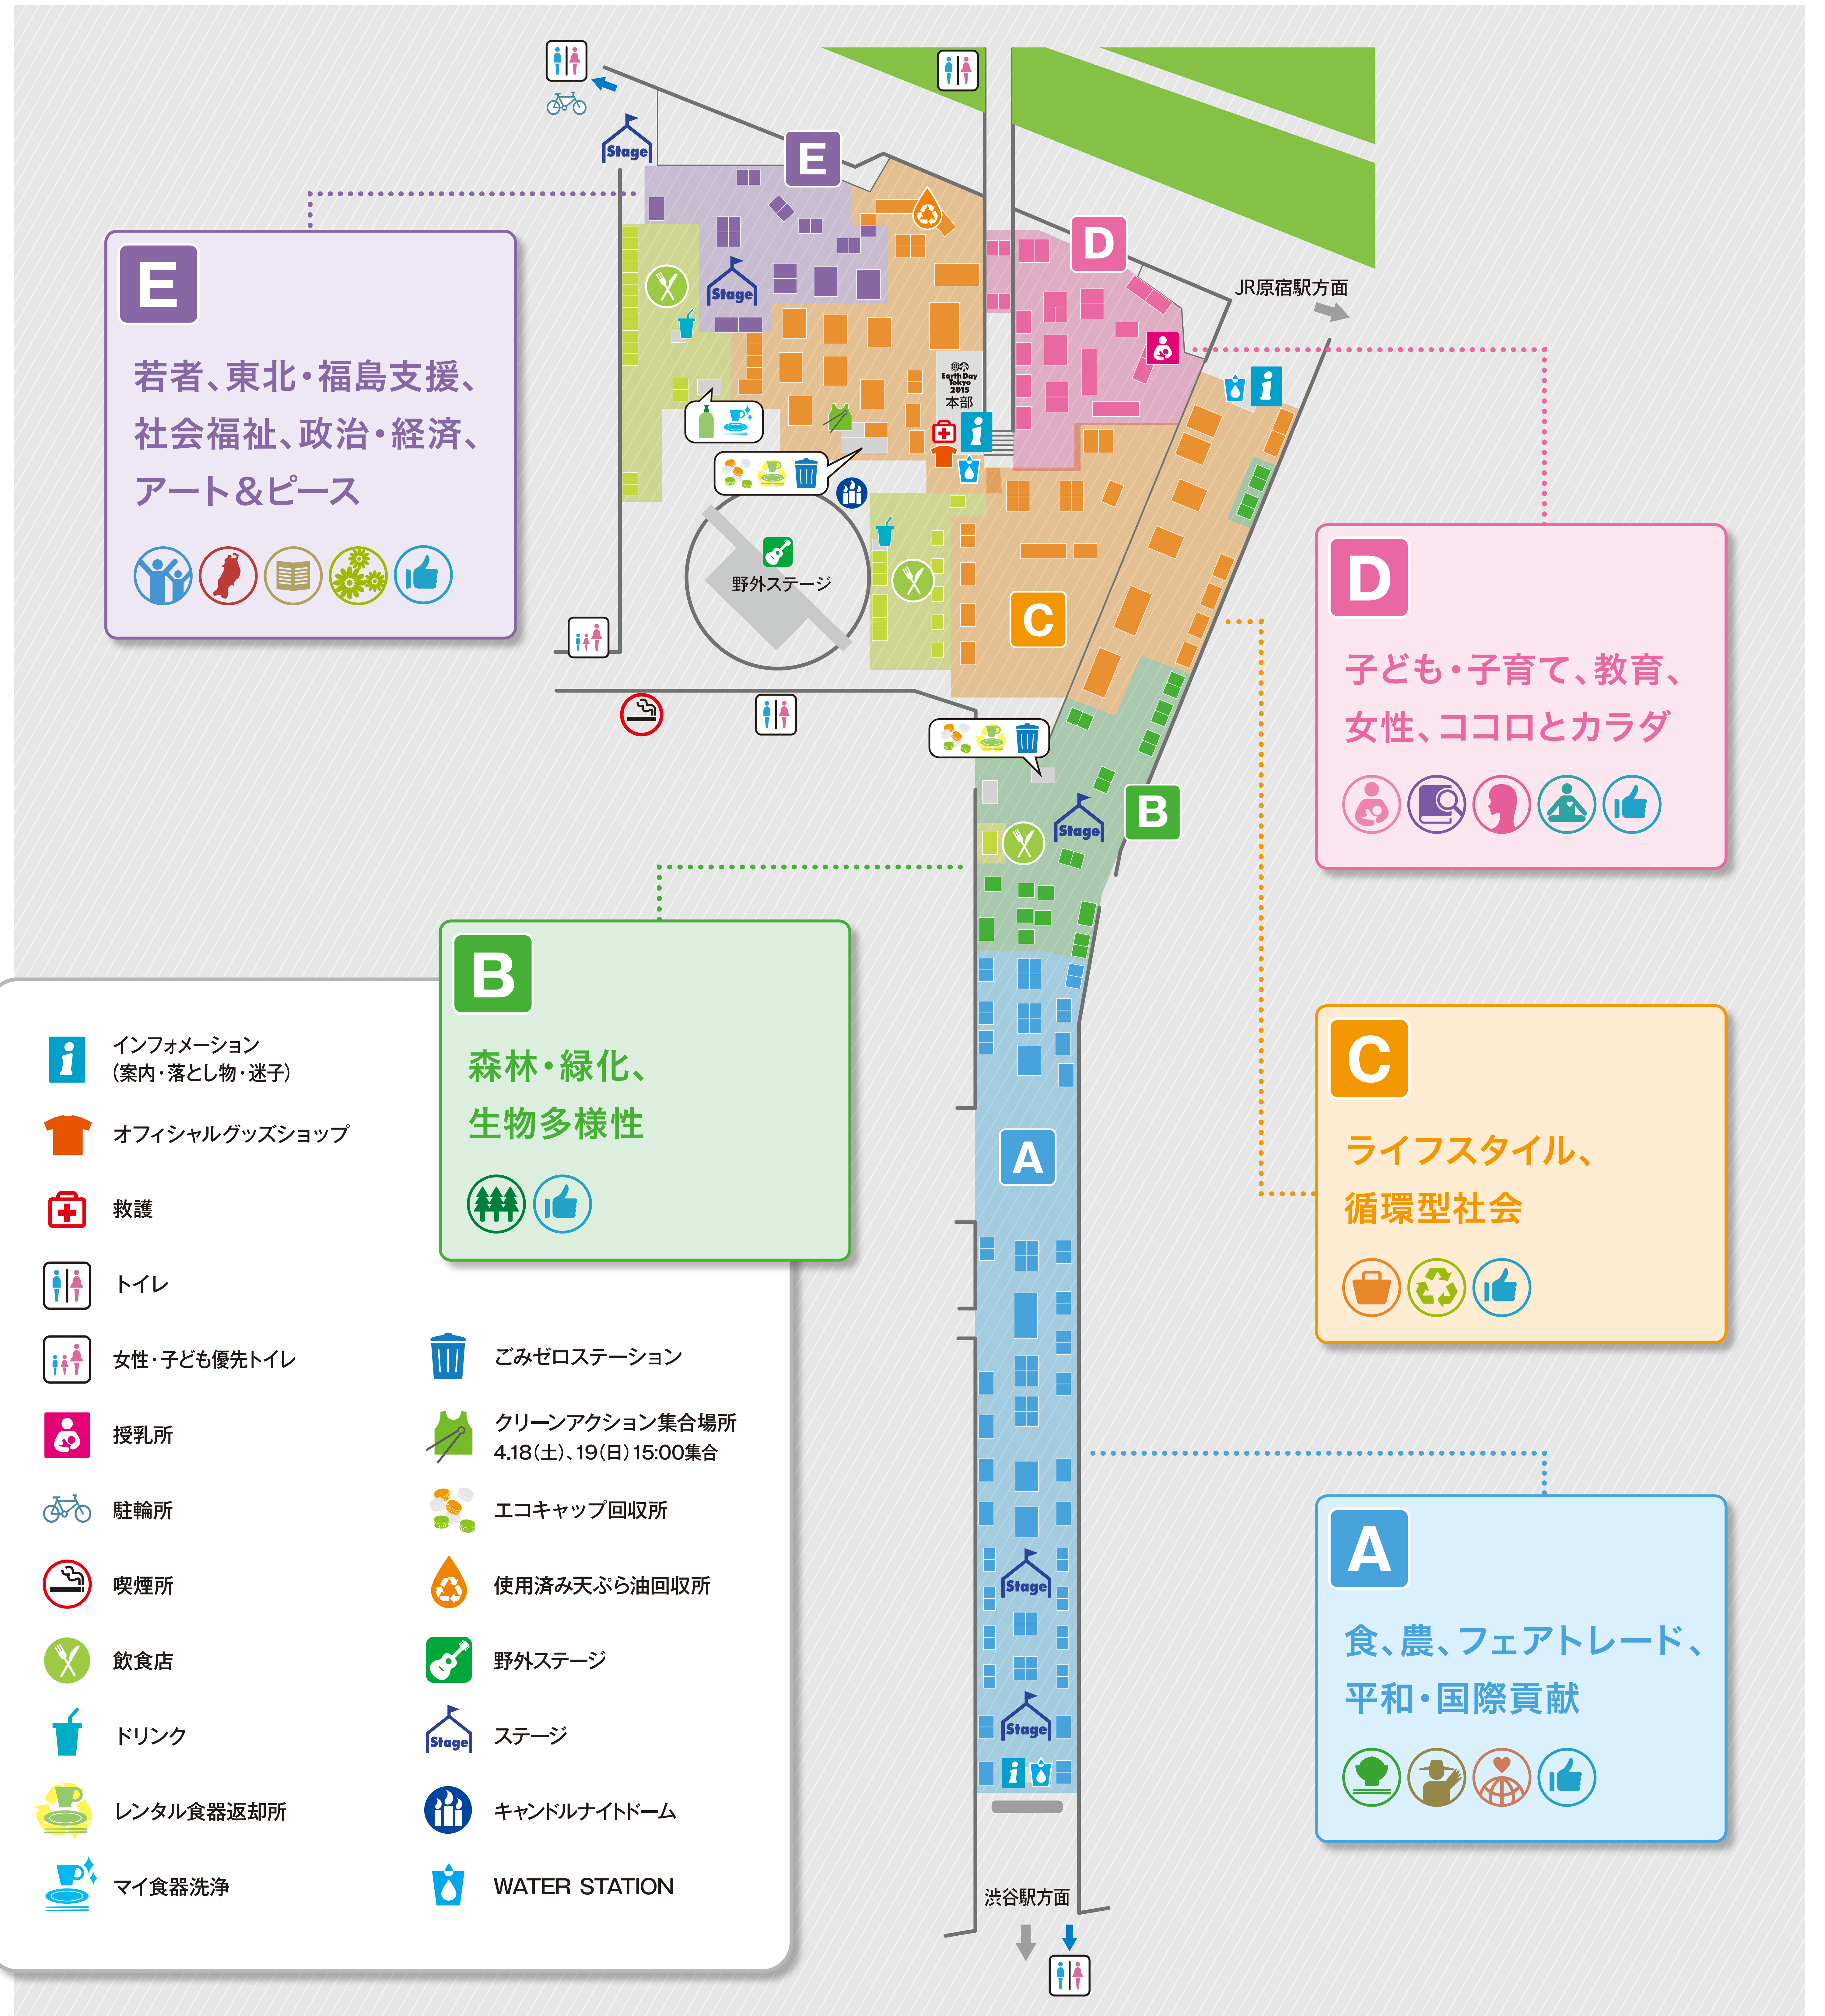

# Earth Day Tokyo 2015

アースデイ東京2015

4月18日(土) 10:00~18:00 キャンドルナイト~20:30 / 4月19日(日) 10:00~18:00

**E**

若者、東北・福島支援、  
社会福祉、政治・経済、  
アート&ピース

**D**

子ども・子育て、教育、  
女性、ココロとカラダ

**C**

ライフスタイル、  
循環型社会

**A**

食、農、フェアトレード、  
平和・国際貢献

**B**

森林・緑化、  
生物多様性

- インフォメーション (案内・落とし物・迷子)
- オフィシャルグッズショップ
- 救護
- トイレ
- 女性・子ども優先トイレ
- 授乳所
- 駐輪所
- 喫煙所
- 飲食店
- ドリンク
- レンタル食器返却所
- マイ食器洗浄
- ごみゼロステーション
- クリーンアクション集合場所 4.18(土)、19(日) 15:00集合
- エコキャップ回収所
- 使用済み天ぷら油回収所
- 野外ステージ
- ステージ
- キャンドルナイトドーム
- WATER STATION