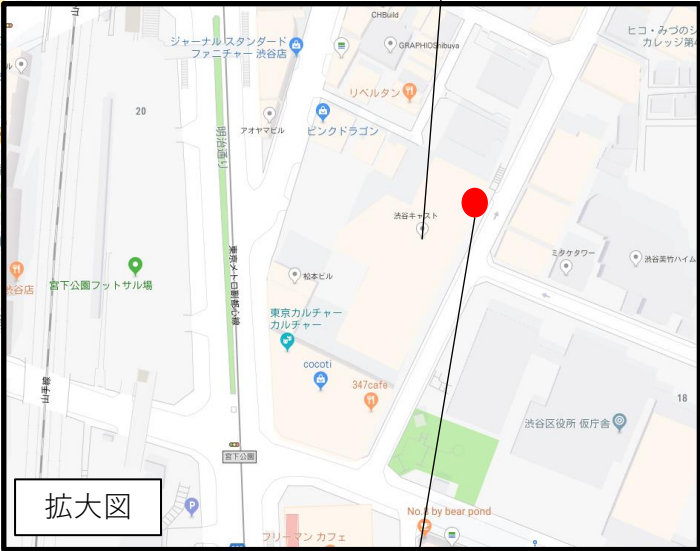

shibuya CAST 13Fへご案内

sibuya
CAST

拡大図

sibuya CAST 1F

13Fへの入口は赤丸の位置になります。
わかりづらいのでお間違いのないよう
ご注意ください。カフォオーレの右隣
が入口になります。