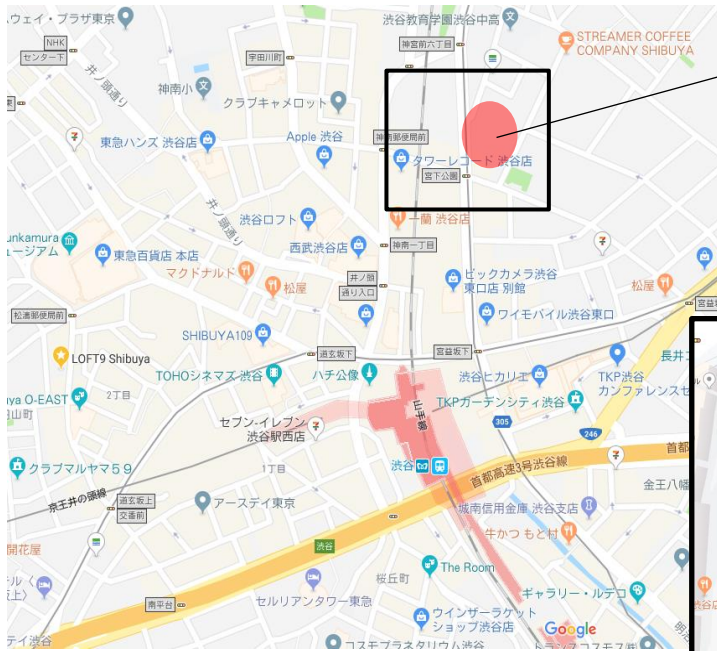

shibuya CAST 13Fへご案内

sibuya
CAST

拡大図

sibuya CAST 1F

13Fへの入口は赤丸の位置になります。
わかりづらいのでお間違いのないよう
ご注意ください。カフォオーレの右隣
が入口になります。