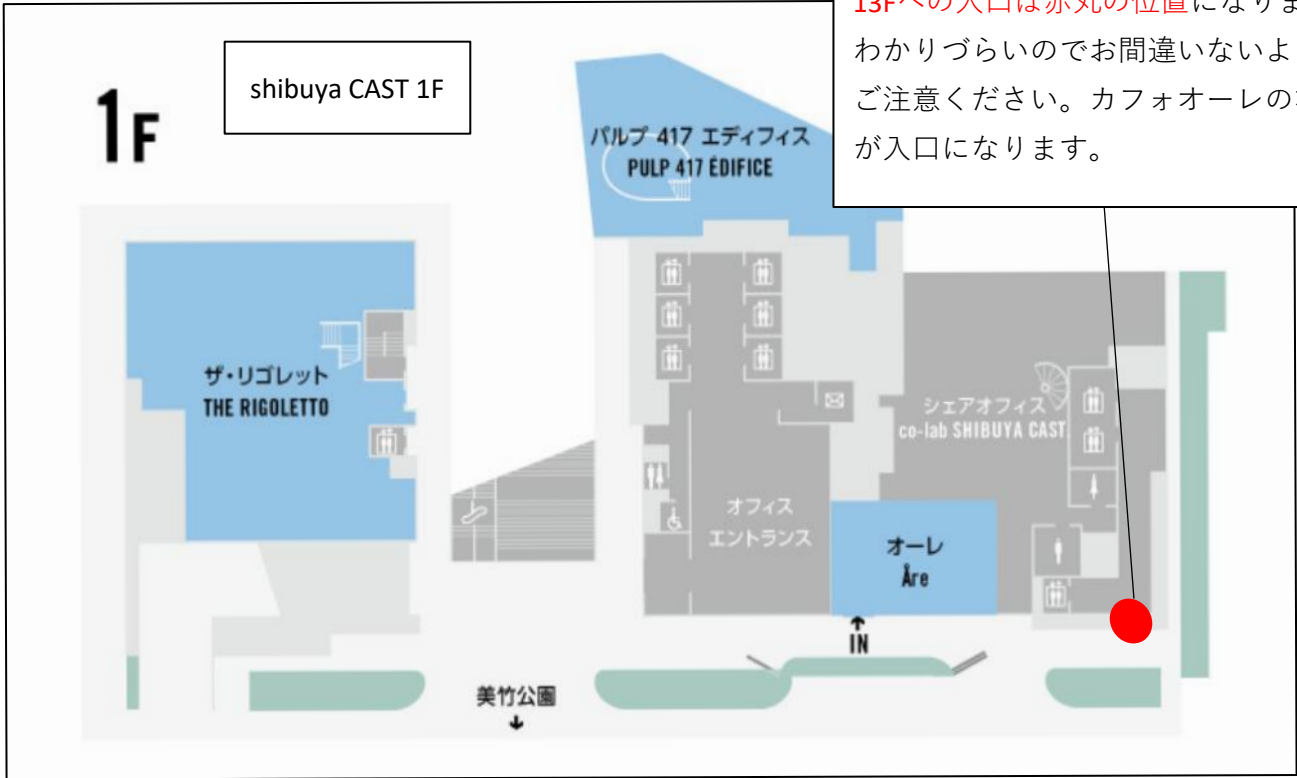

shibuya CAST 13Fへご案内

sibuya
CAST

拡大図

sibuya CAST 1F

13Fへの入口は赤丸の位置になります。
わかりづらいのでお間違いのないよう
ご注意ください。カフォオーレの右隣
が入口になります。